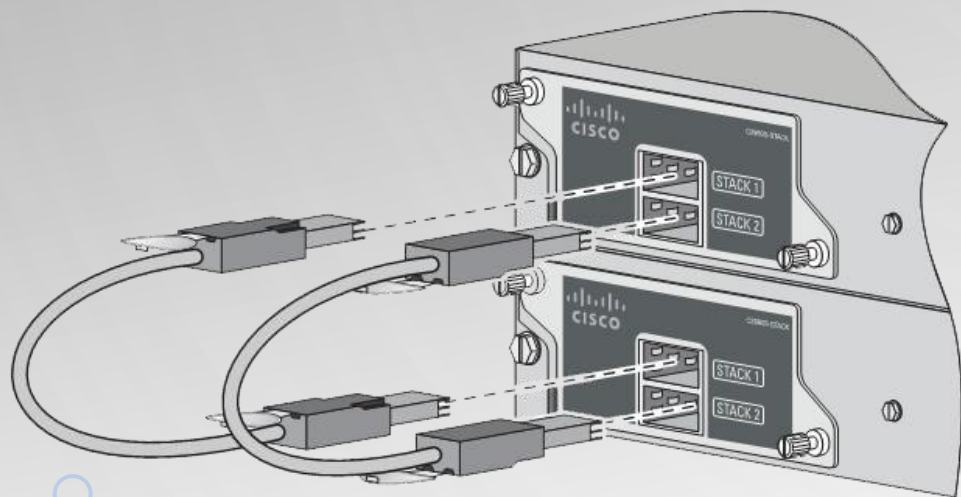

◇ قابلیت های Basic لایه ۳ در مدل هایی که از سیستم عامل IP Lite استفاده می کنند.

◇ توانایی برق رسانی از طریق فطوط اترنت PoE یا PoE+ تا حداکثر ۷۴۰ وات

◇ قابلیت کنترل فرابی Control Plane با استفاده از Stack کردن سوئیچ ها

◇ توانایی Hibernate کردن پورت هایی که از آنها استفاده نمی شود.

◇ قابلیت پشتیبانی کامل از پروتکل استاندارد اعتبار سنجی X802/1

◇ دارای قابلیت جلوگیری از مملات IPv6 First Hop Security

◇ قابلیت Stack کردن با سوئیچ های سری قبلی S2960